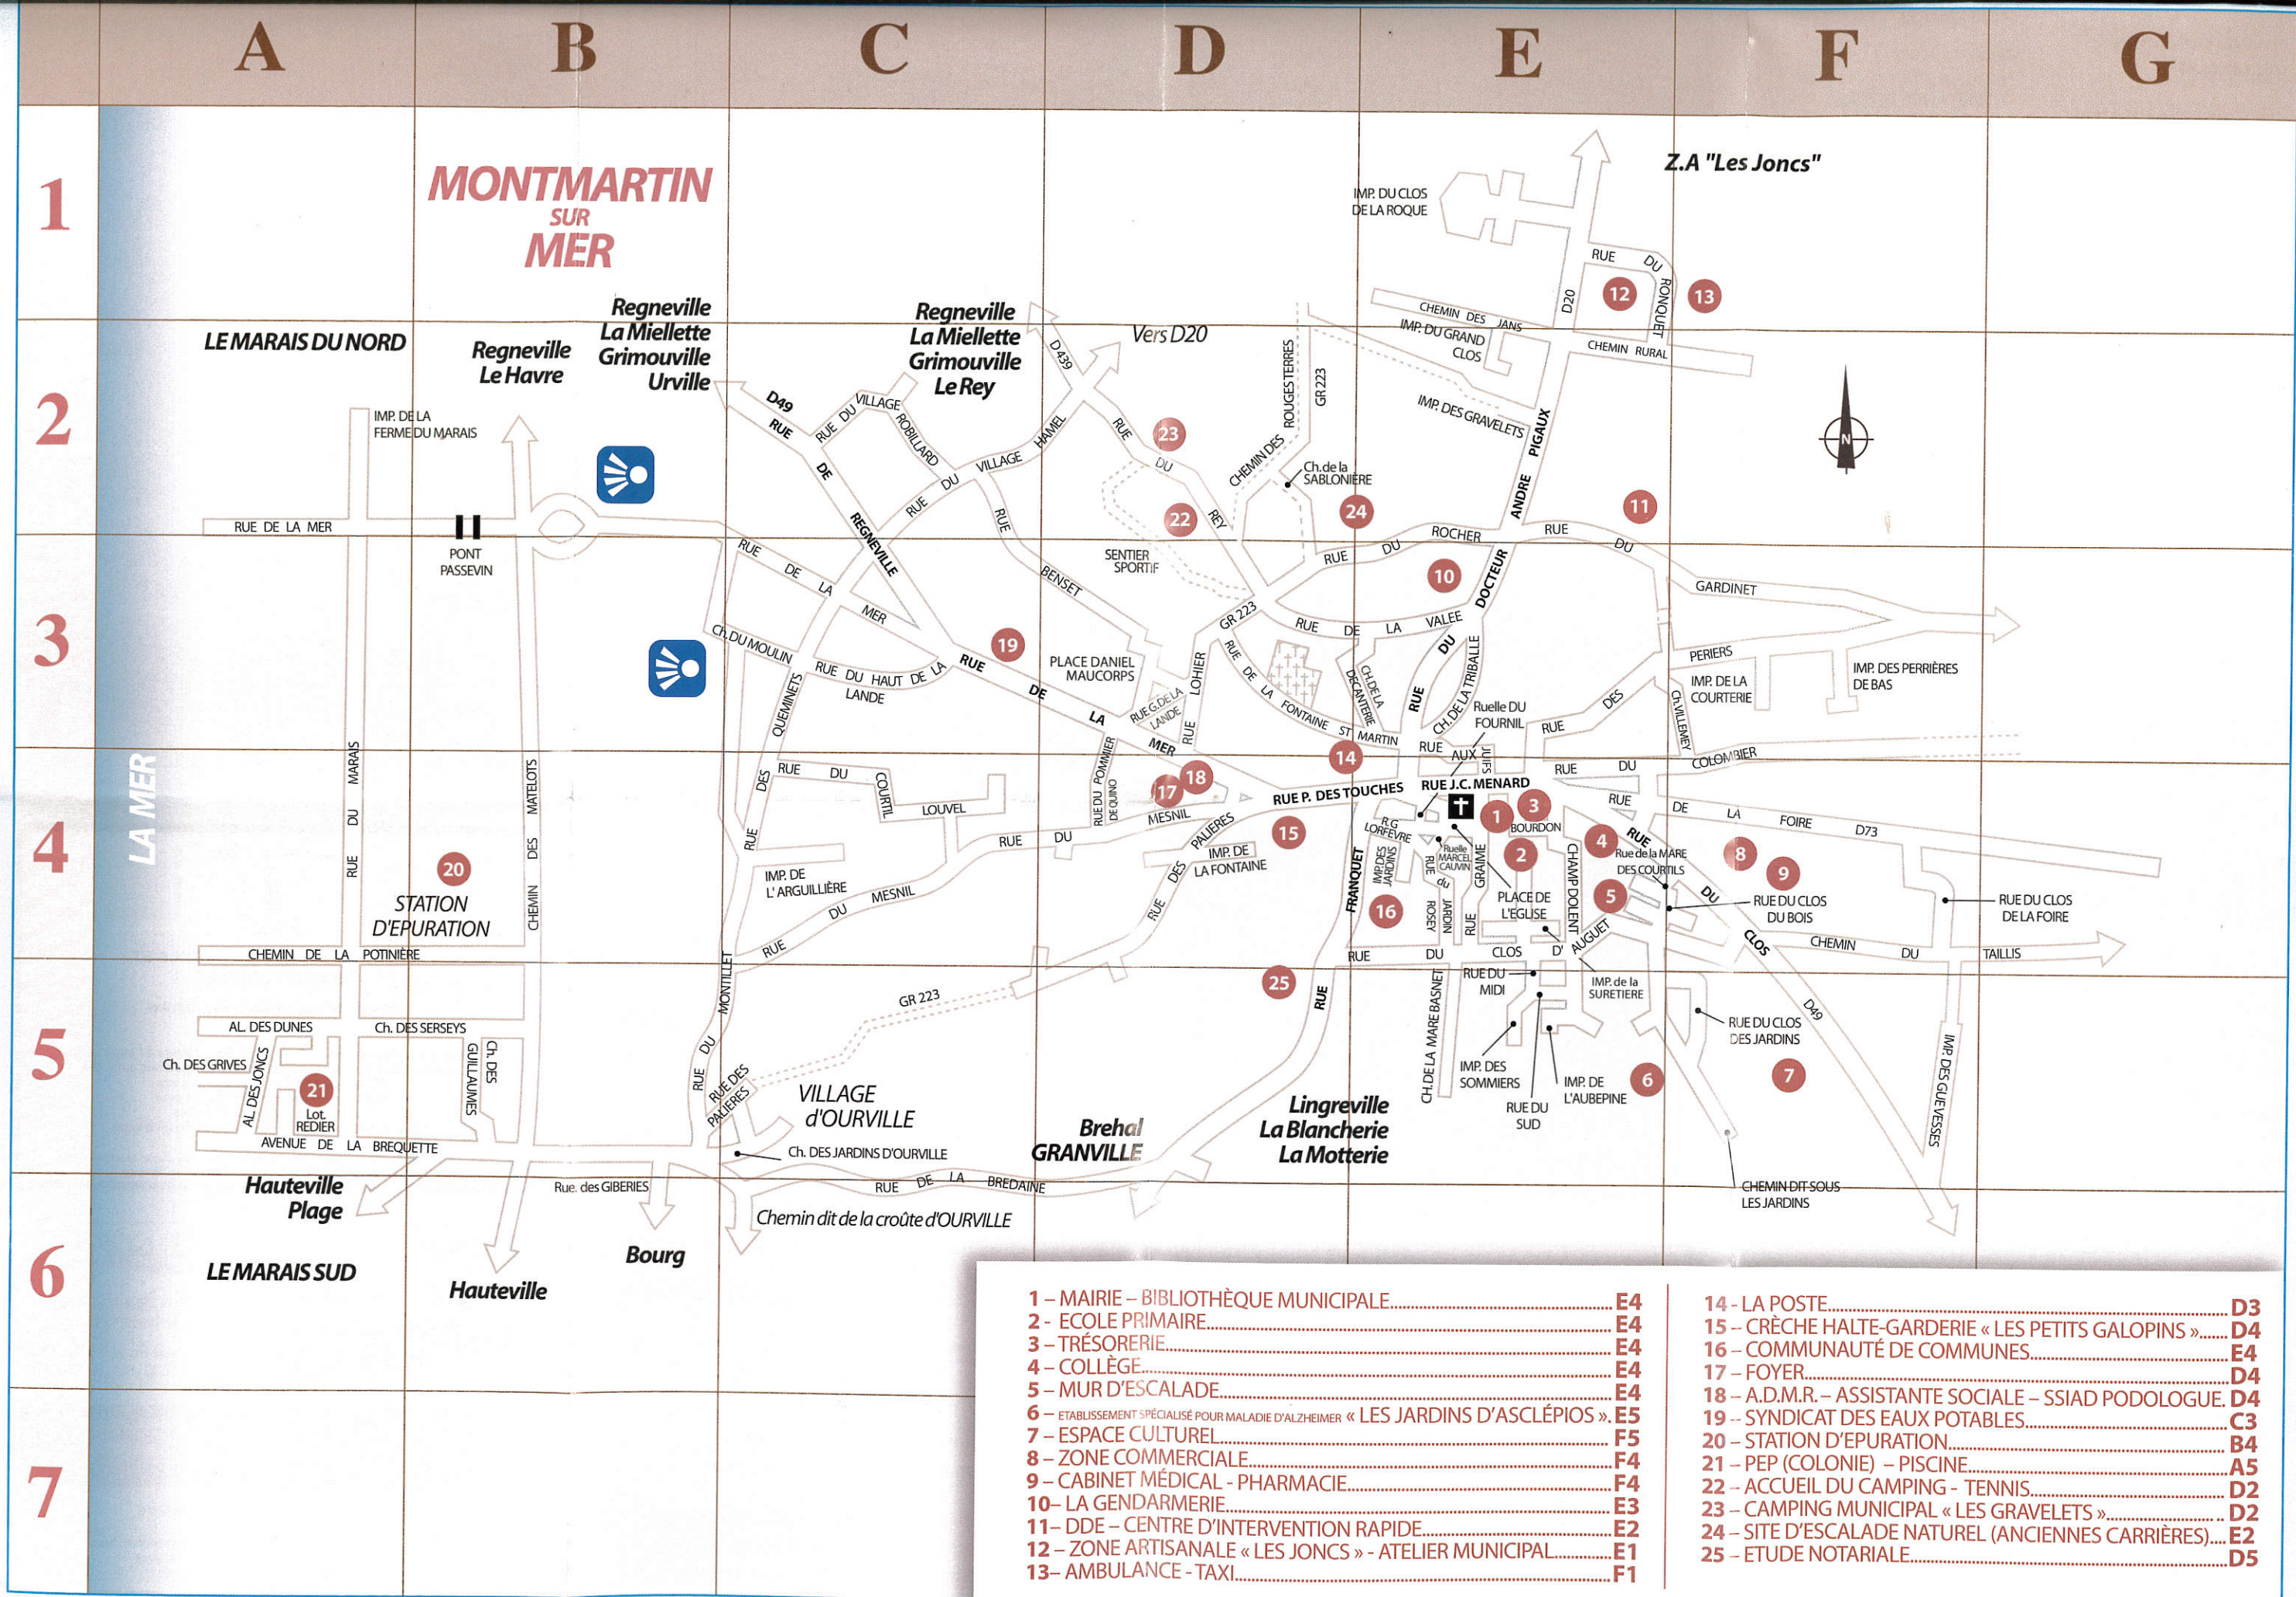

GE NORD
 E sur MER
 7 52 11
 7 68 18
 bilstrop
 SALE
 sarl
 94 45
 51 54
 94 45
 94 45
 doo.fr
 se
 62
 T
 tion
 MER
 9.36
 LE

Menuiserie Charpente
 BOIS PVC ALU
 Thiercelaine

PLOMBERIE - CHAUFFAGE
 ENERGIES RENOUVELABLES

Benoît LECLUZE
 Artisan Maçon
 60 rue Beyle 50660 ORVAU

AK